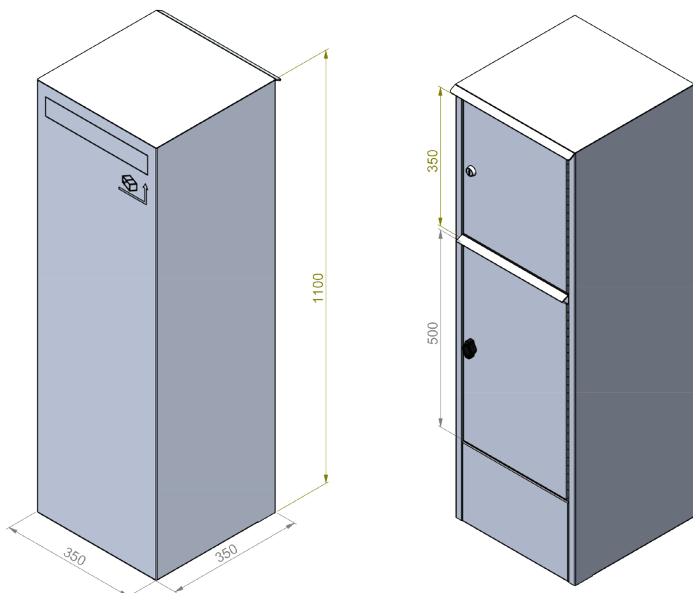

Larob bv
Bosstraat 3
B-2960 Brecht

Tel. +32 (0)3 313 64 74
larob@larob.be
BE 0428.126.326